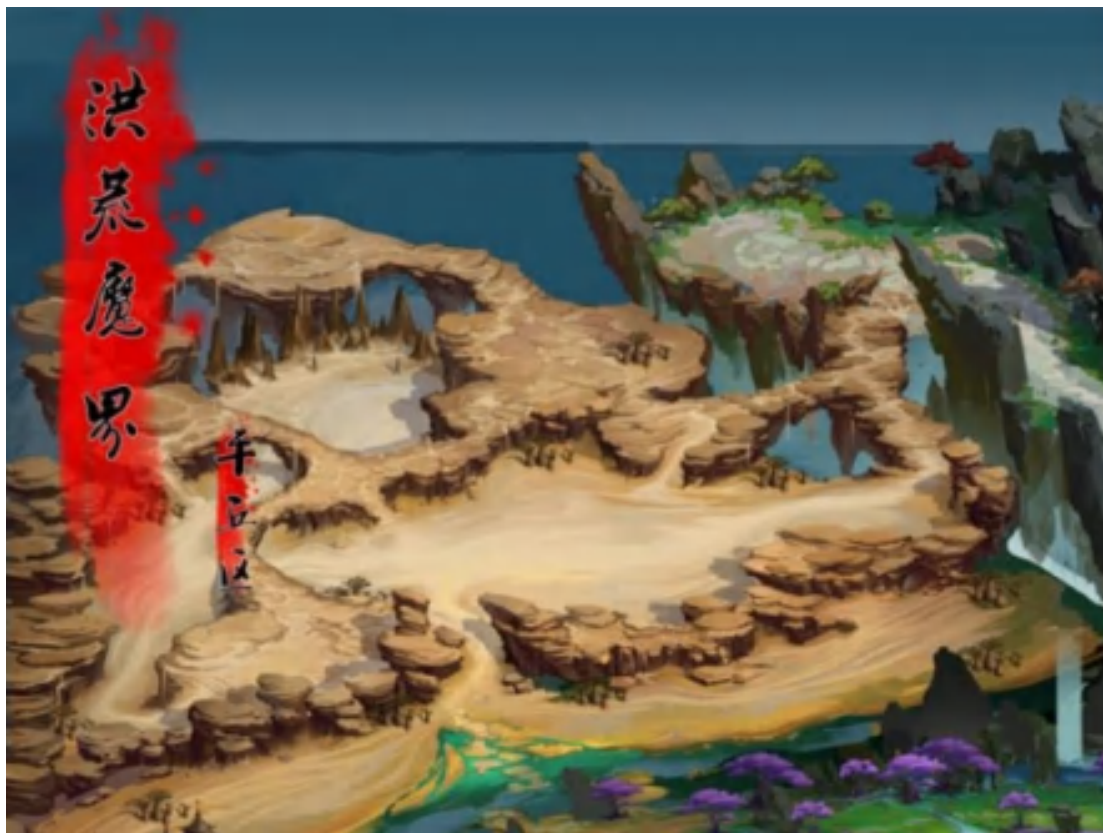

热血江湖sf-避免其扩大并持续消灭从中入侵到人世的各类魔兽

热血江湖sf且每只都具有北冥魔君级别的力气，假如侵入人界热血江湖sf中州大陆将成为人世炼狱，全新资料片洪荒魔界正式公布洪荒魔界以山海经为原型打造而成，包括全新的地图、怪物、Boss，是传世世界观的又一次扩充！

现在铁血一区、韶光一区的玩家可以首先体会，随后资料片将敞开至全区服！蛮荒魔兽横行的洪荒魔界，无数上古天魔占据其间。

在这个奉行力气至上原则的当地，群魔聚集在凶兽巨魔麾下，自成一系。它们智力极高，贪婪凶横，诡谲狡诈。

三界大战之时，人神魔混战，各种力气混涌喷薄，也撕裂了魔界的空间裂隙。细小的裂隙中，渗出了弱小的魔兽，被禁地魔王发觉。

收在麾下，占据在禁地，行凶肆虐。天尊众徒，以除魔卫道为己任，在禁地之上，修建白云

道馆，打压禁地魔王的同时。

时间监督着魔界的裂隙，避免其扩大，并持续消灭从中入侵到人世的各类魔兽。

当魔界到人界的缝隙打开时，所有的凶兽都感知到了，但受限于裂隙太小无法穿越，只能派遣探路的各类小魔。

刺探状况，等候缝隙扩大。一旦时机成熟，便马上带领茫茫魔兽大军，入侵人界，吞噬六合。

沧海桑田，北冥一战往后，海底剧变。地震导致海底喷涌出许多魔气，不只海底妖兽魔化，威胁大陆。